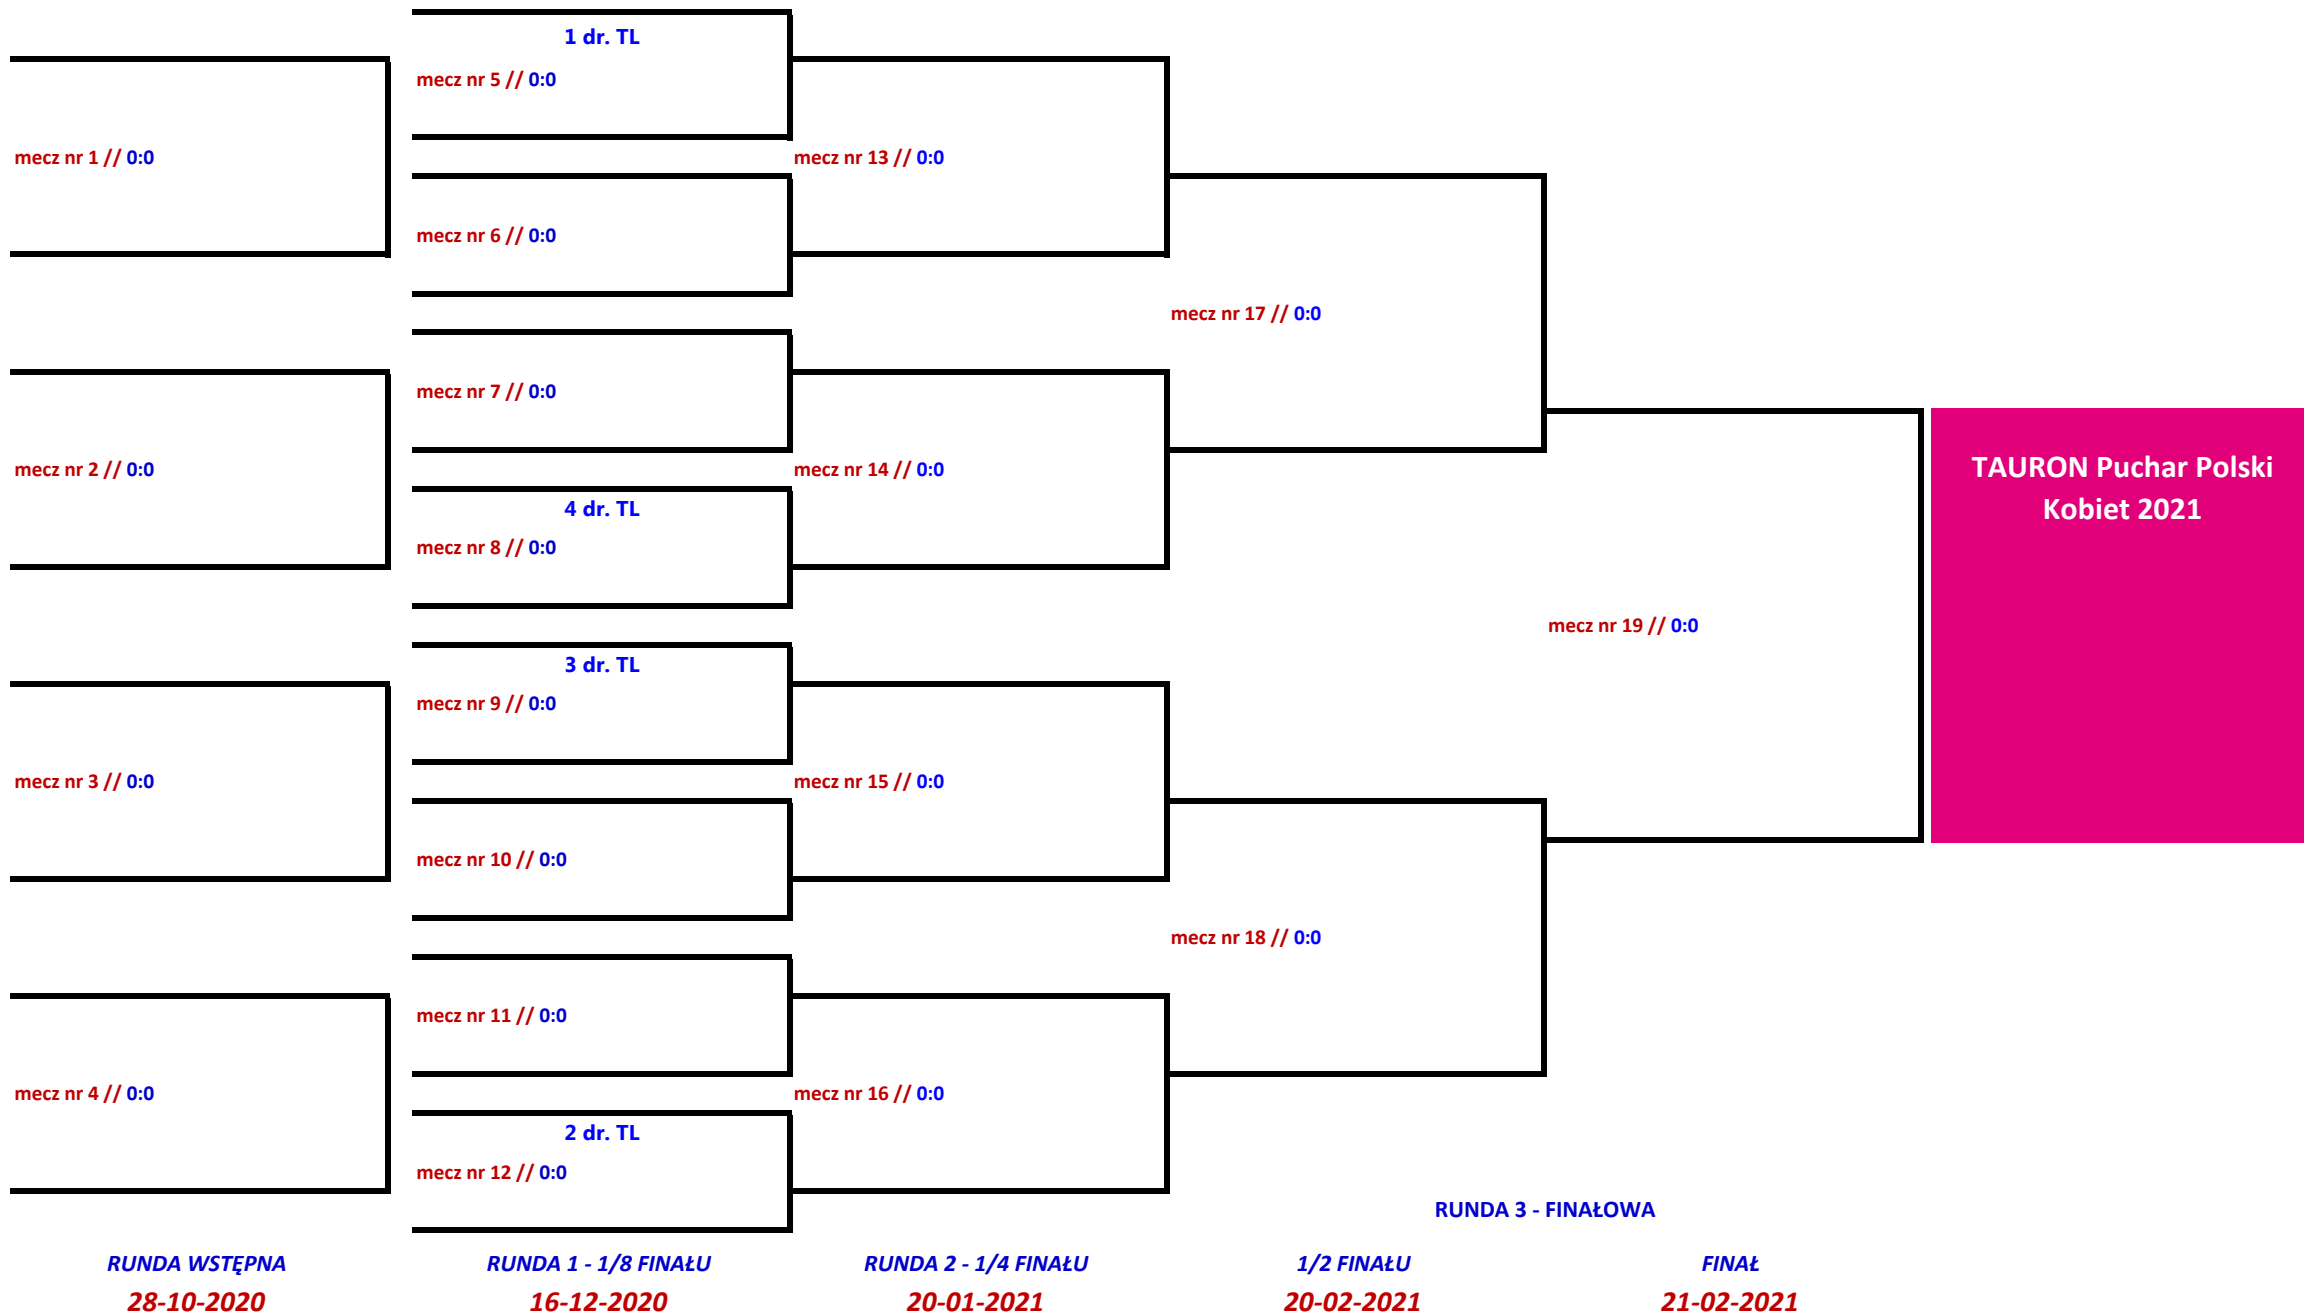

DIAGRAM ROZGRYWEK O TAURON PUCHAR POLSKI KOBIEK 2021

UWAGA: Gospodarzami meczów będą drużyny z niższych klas rozgrywkowych oraz zespoły wyżej sklasyfikowane w tabeli po 1 rundzie fazy zasadniczej rozgrywek TAURON Ligi sezonu 2020/2021.