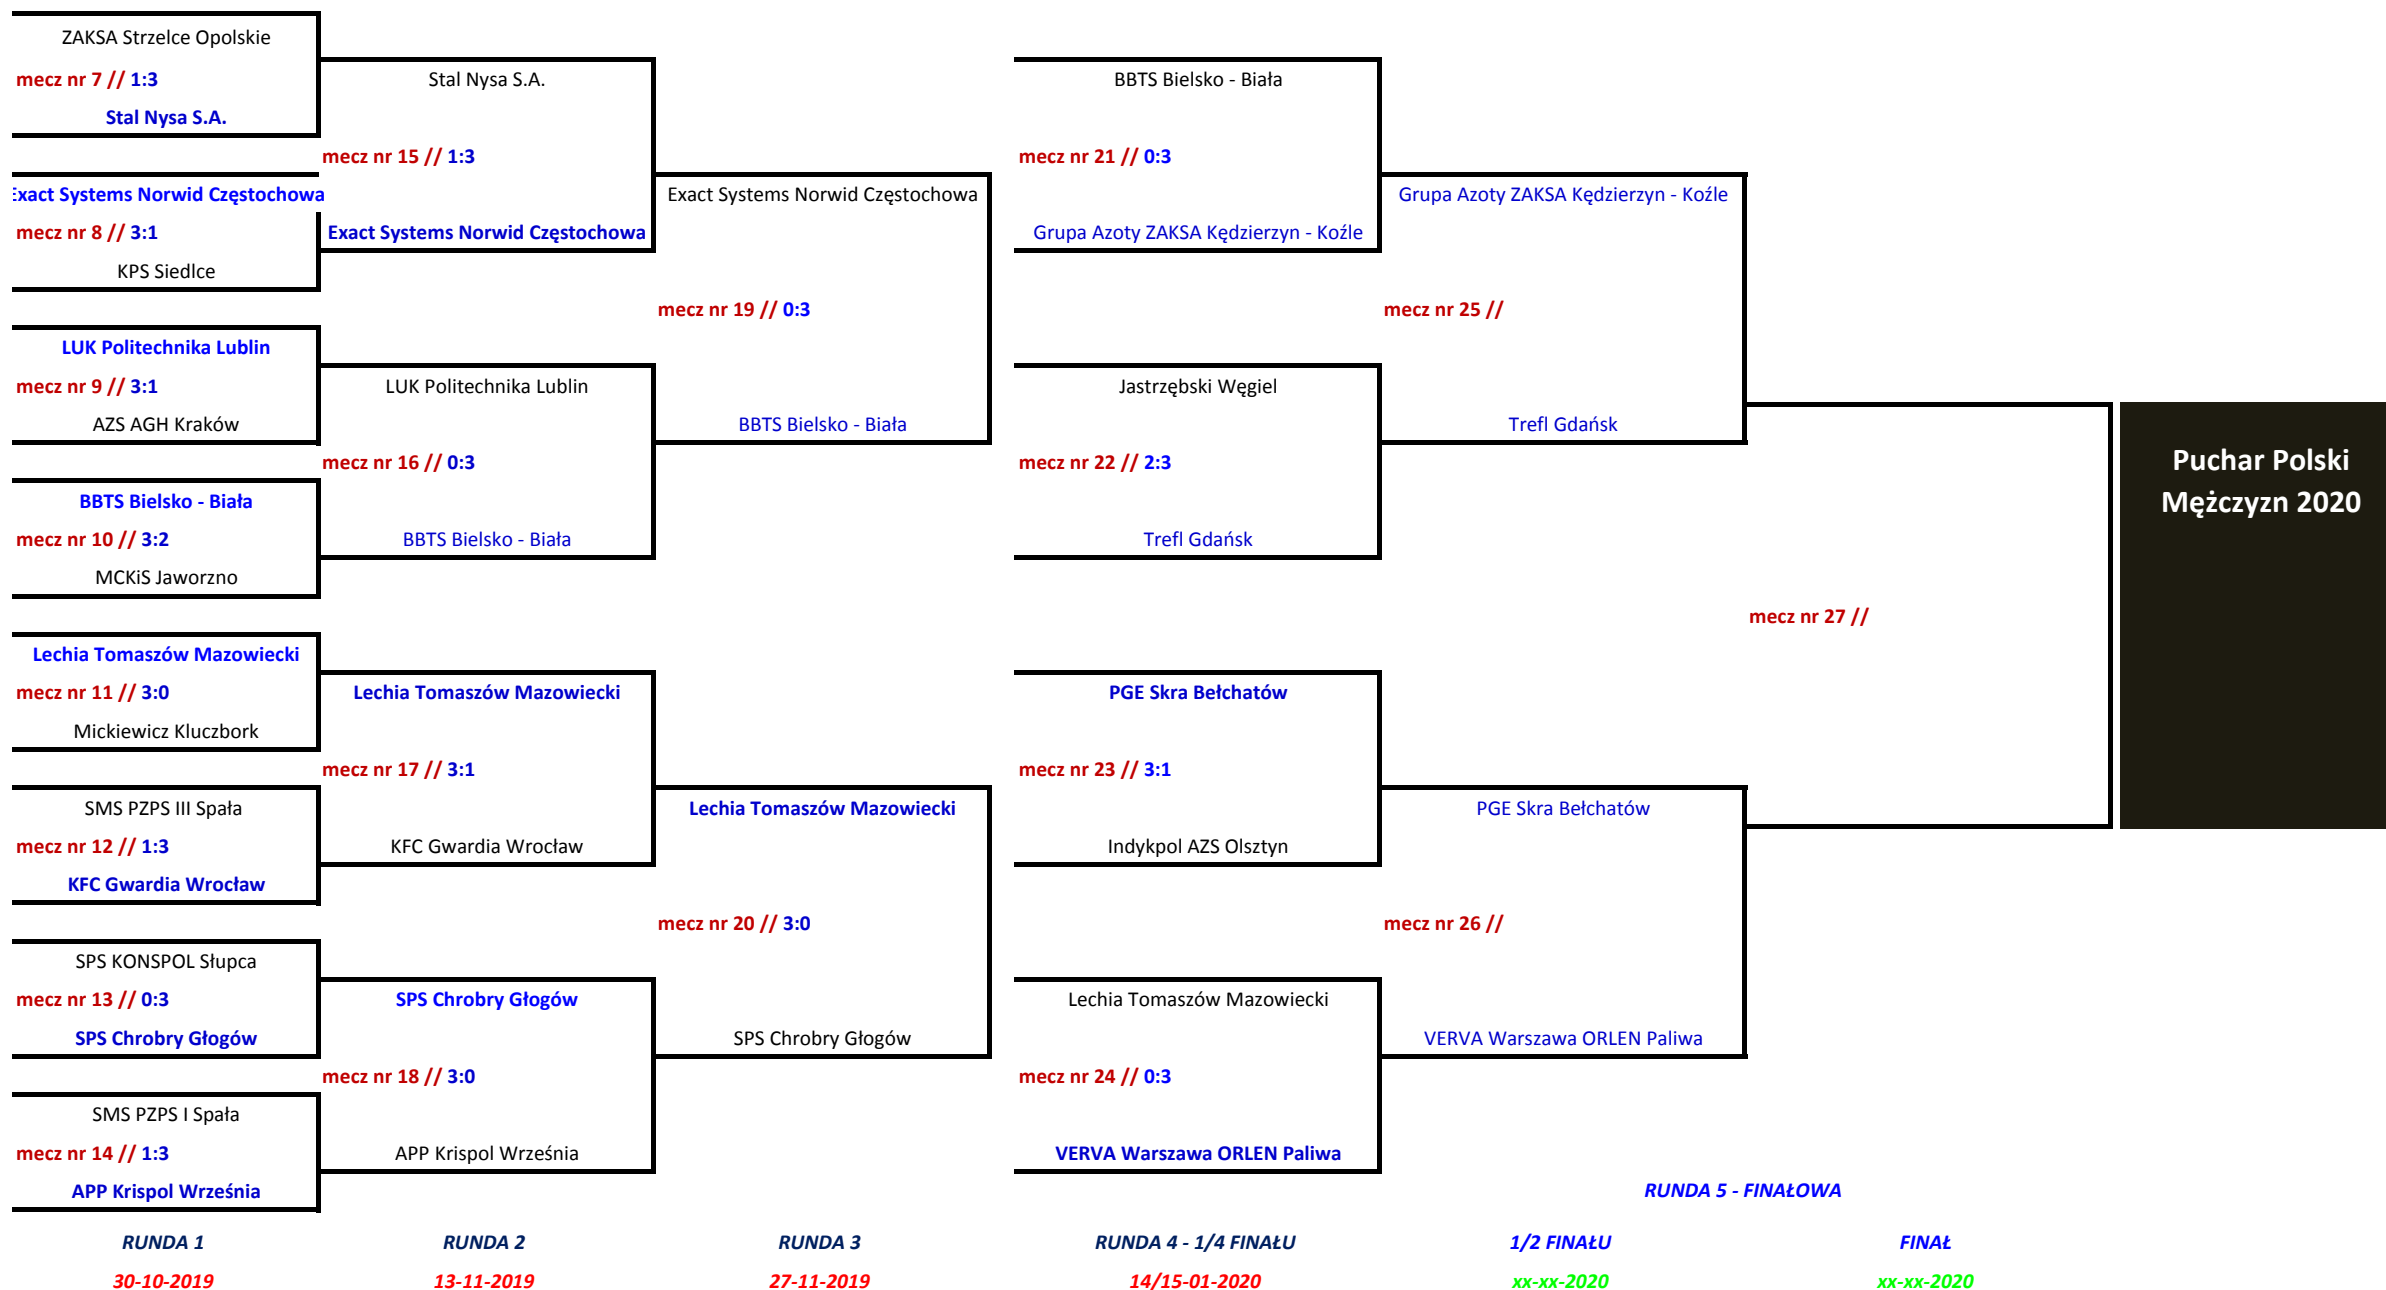

# DIAGRAM ROZGRYWEK O PUCHAR POLSKI MĘŻCZYŹN 2020

UWAGA: Gospodarzami meczów będą drużyny z niższych klas rozgrywkowych lub zespoły wyżej sklasyfikowane w tabeli końcowej sezonu 2018/2019 rozgrywek 1 Ligi Mężczyzn.

UWAGA: Gospodarzami meczów będą drużyny z niższych klas rozgrywkowych lub zespoły wyżej sklasyfikowane w tabeli po 1 rundzie fazy zasadniczej rozgrywek PlusLigi sezonu 2019/2020.