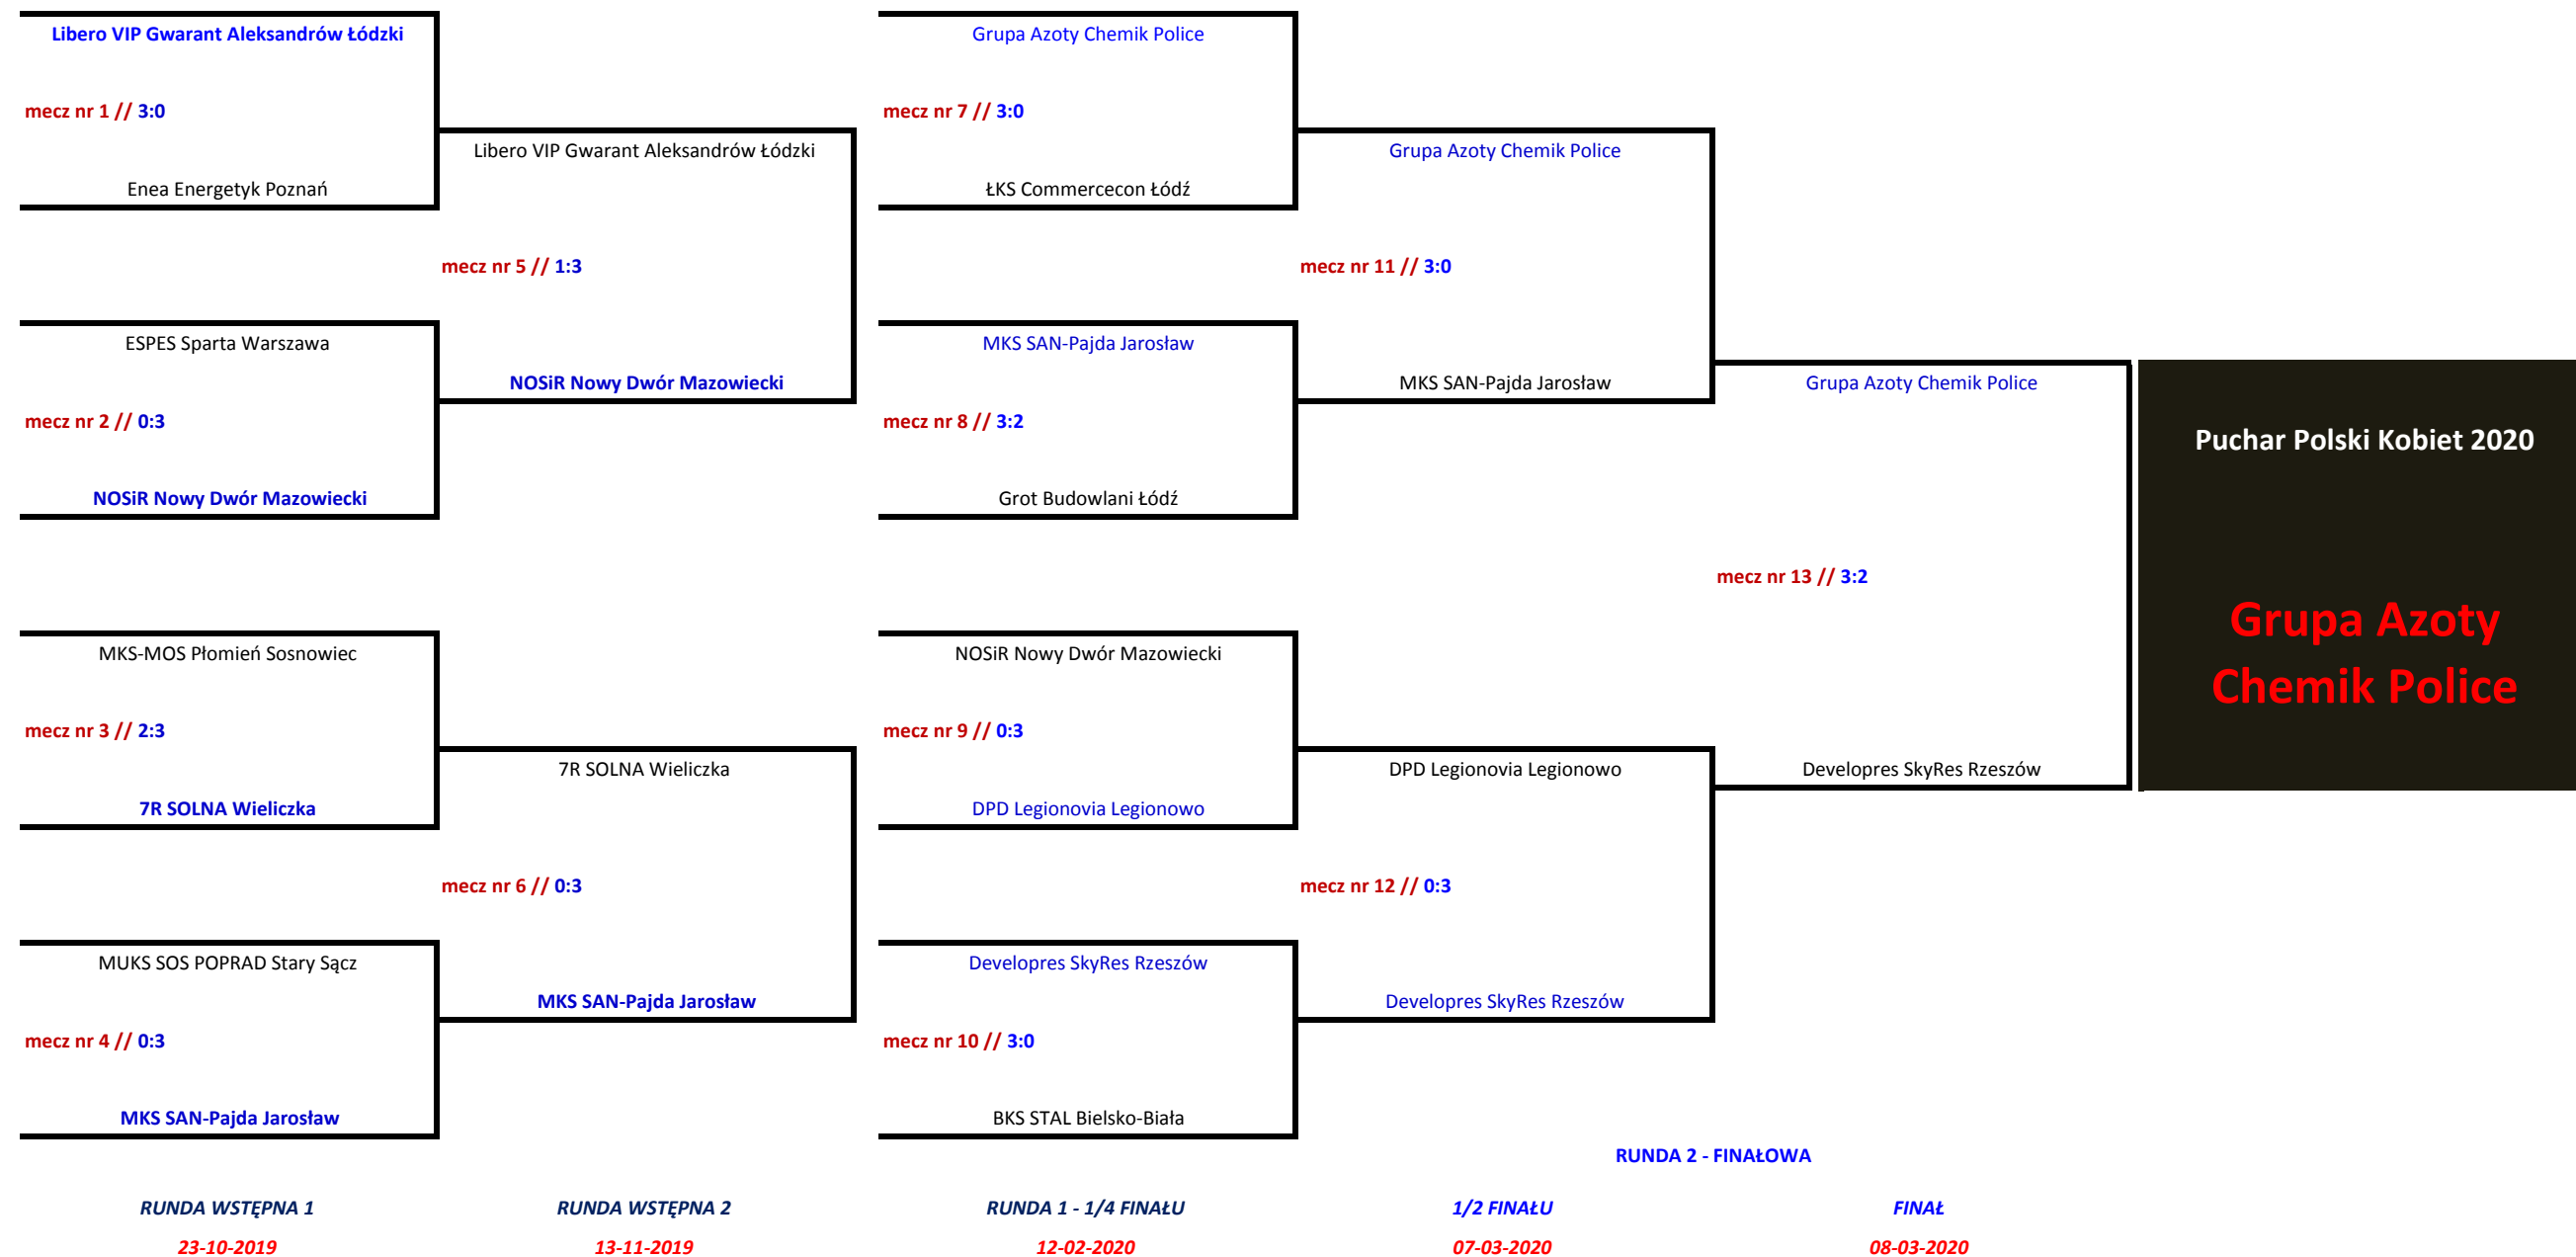

# DIAGRAM ROZGRYWEK O PUCHAR POLSKI KOBIEĆ 2020

UWAGA: Gospodarzami meczów będą drużyny z niższych klas rozgrywkowych lub zespoły niżej sklasyfikowane w rozgrywkach 2 Ligi Kobiet sezonu 2018/2019.

UWAGA: Gospodarzami meczów będą drużyny z niższych klas rozgrywkowych oraz zespoły wyżej sklasyfikowane w tabeli po 1 rundzie fazy zasadniczej rozgrywek Ligi Siatkówki Kobiet sezonu 2019/2020.