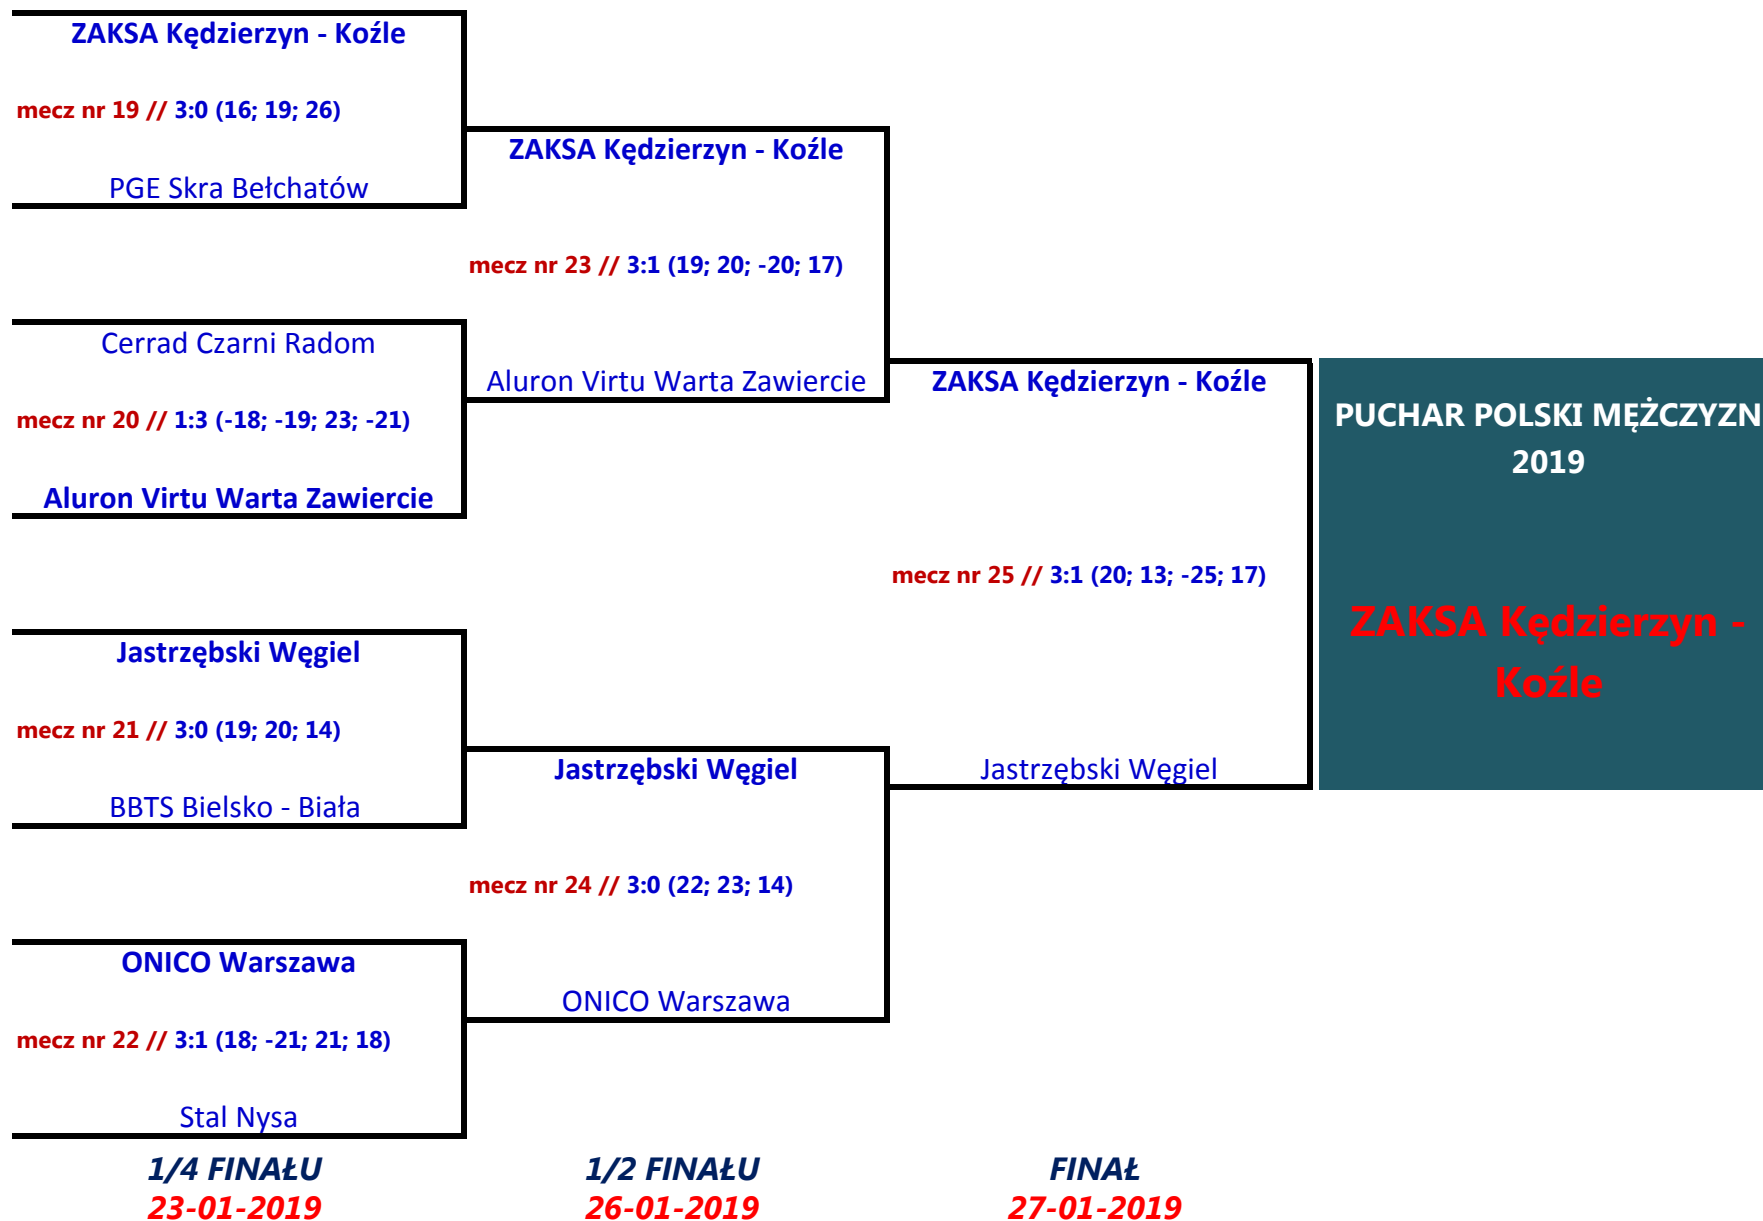

# DIAGRAM ROZGRYWEK O PUCHAR POLSKI MĘŻCZYZN 2019

UWAGA: rywalizacja od 1/4 finału PPM:

Gospodarzami meczów będą drużyny z niższych klas rozgrywkowych oraz zespoły wyżej sklasyfikowane w tabeli po 1 rundzie fazy zasadniczej rozgrywek PlusLigi.