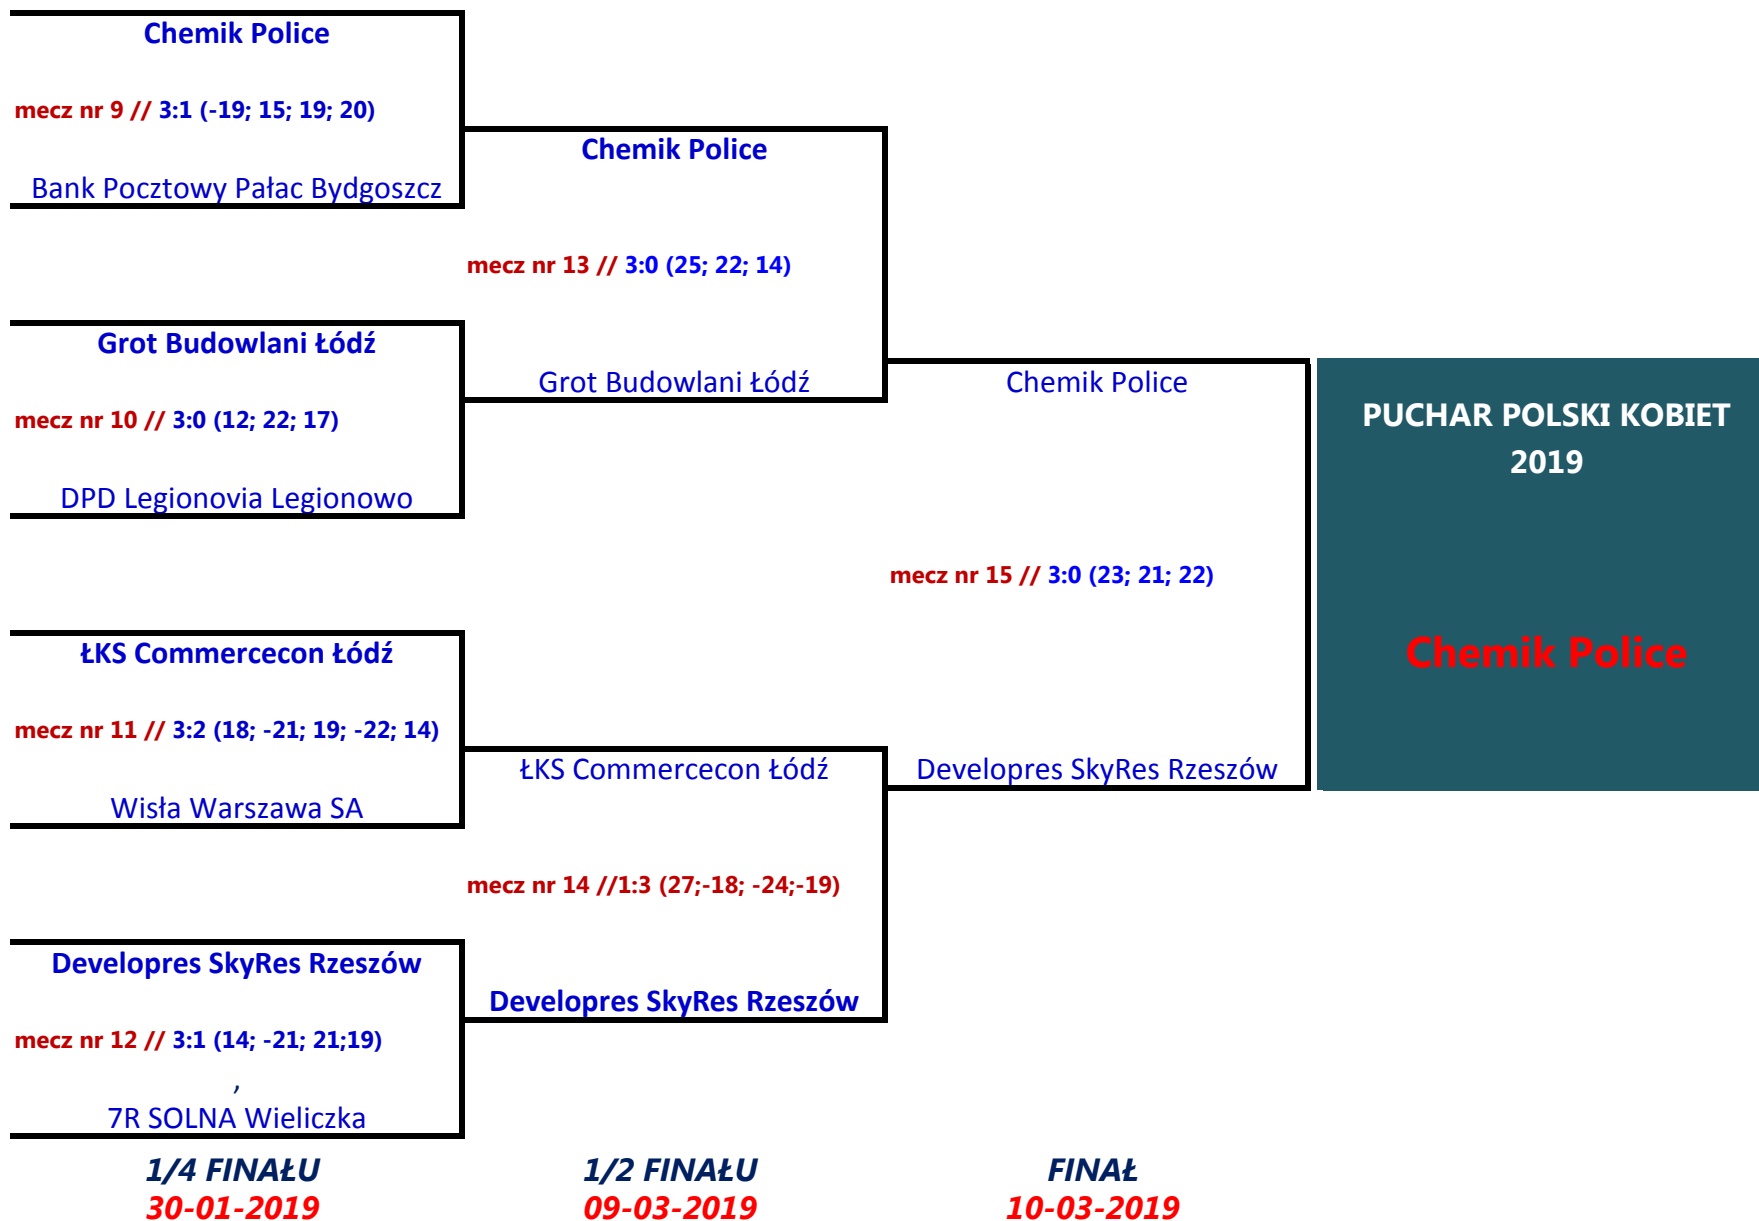

# DIAGRAM ROZGRYWEK O PUCHAR POLSKI KOBIEĆ 2019

UWAGA: rywalizacja od 1/4 finału PPM:

Gospodarzami meczów będą drużyny z niższych klas rozgrywkowych oraz zespoły wyżej sklasyfikowane w tabeli po 1 rundzie fazy zasadniczej rozgrywek Ligi Siatkówki Kobiet.