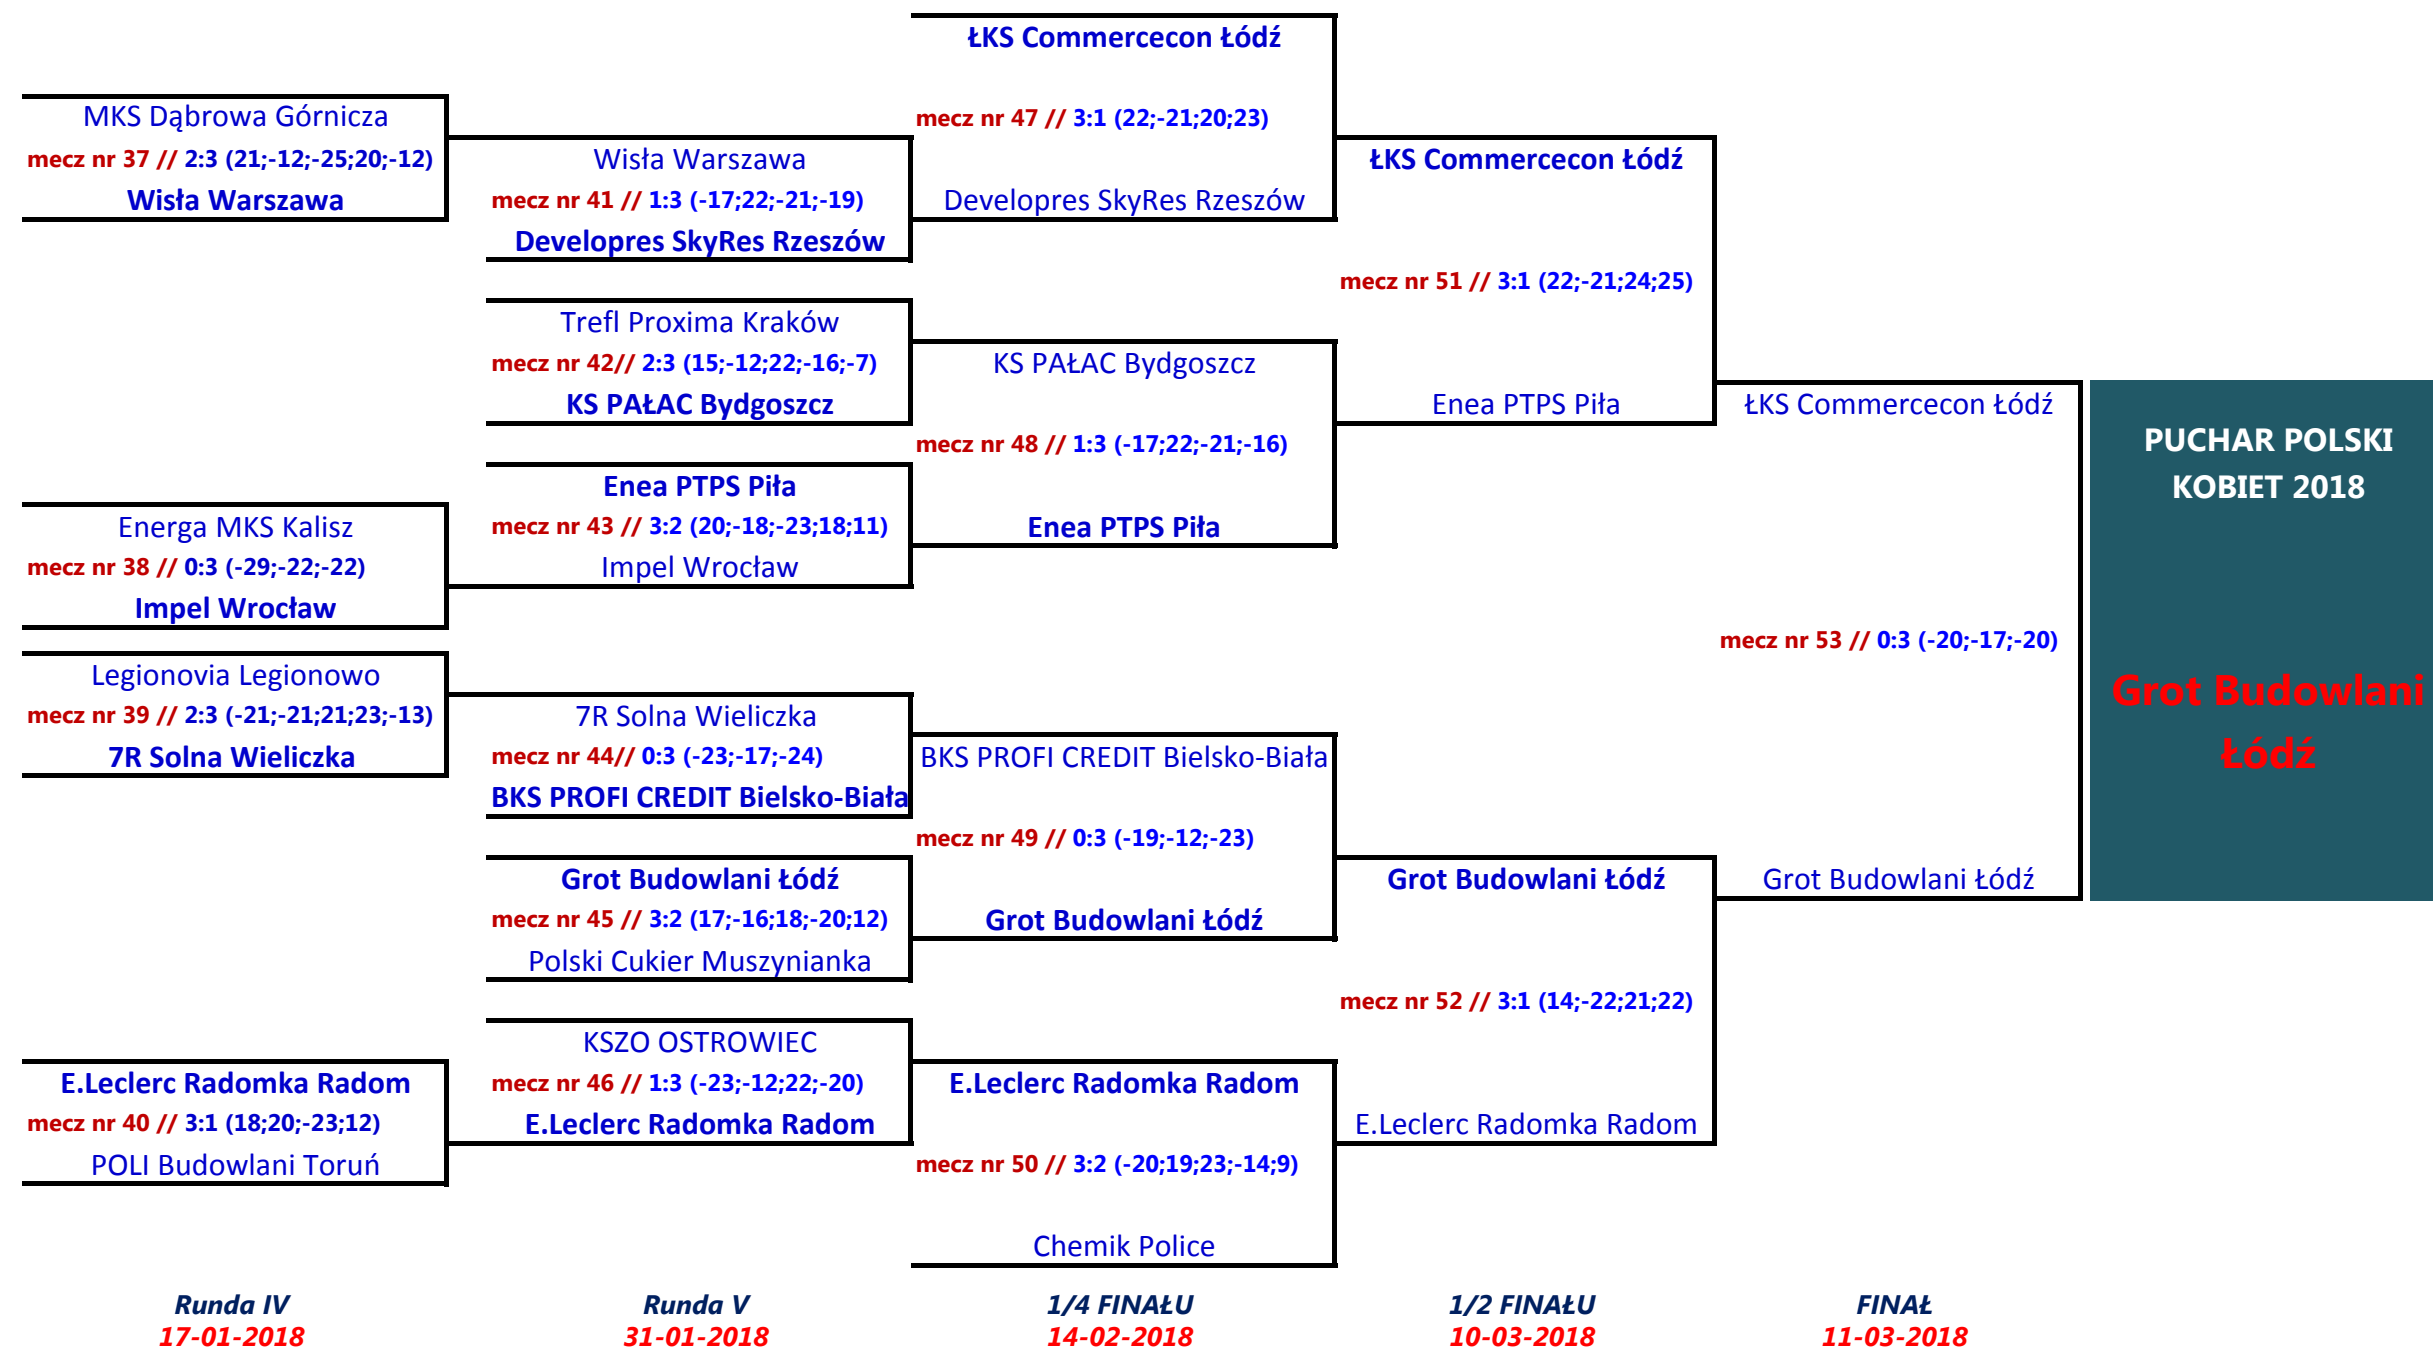

KOBIET - /diagram/

Gospodarzami spotkań od 4 rundy PPK 2018 będą:

1. Drużyny z niższych klas rozgrywkowych
2. Drużyny wyżej sklasyfikowane po pierwszej rundzie Fazy Zasadniczej Ligi Siatkówki Kobiet w sezonie 2017/2018